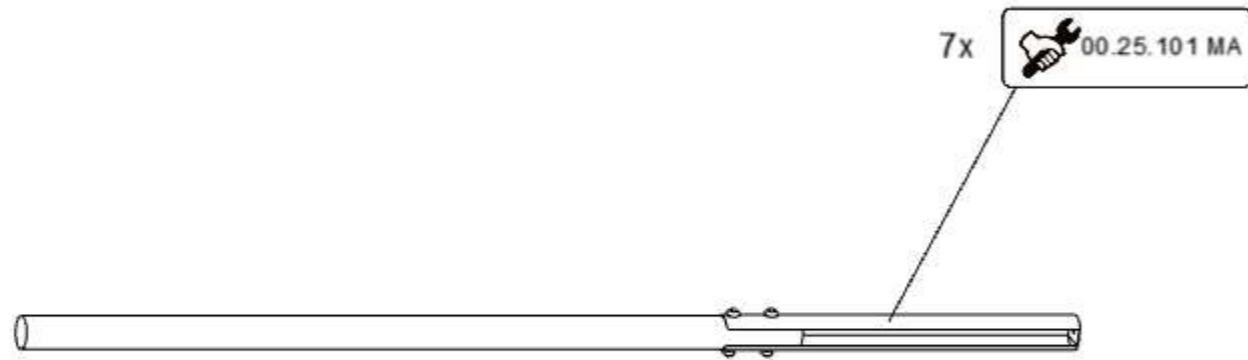

-  ~300 kg

-  3,10x1,20x1,15 (m)

Etolis 2

 09.25.102 MA

 <p> 00.25.101 MA</p>	
 <p> 00.25.102 MA</p>	
 <p> 00.25.103 MA</p>	

Etolis 2

1

2