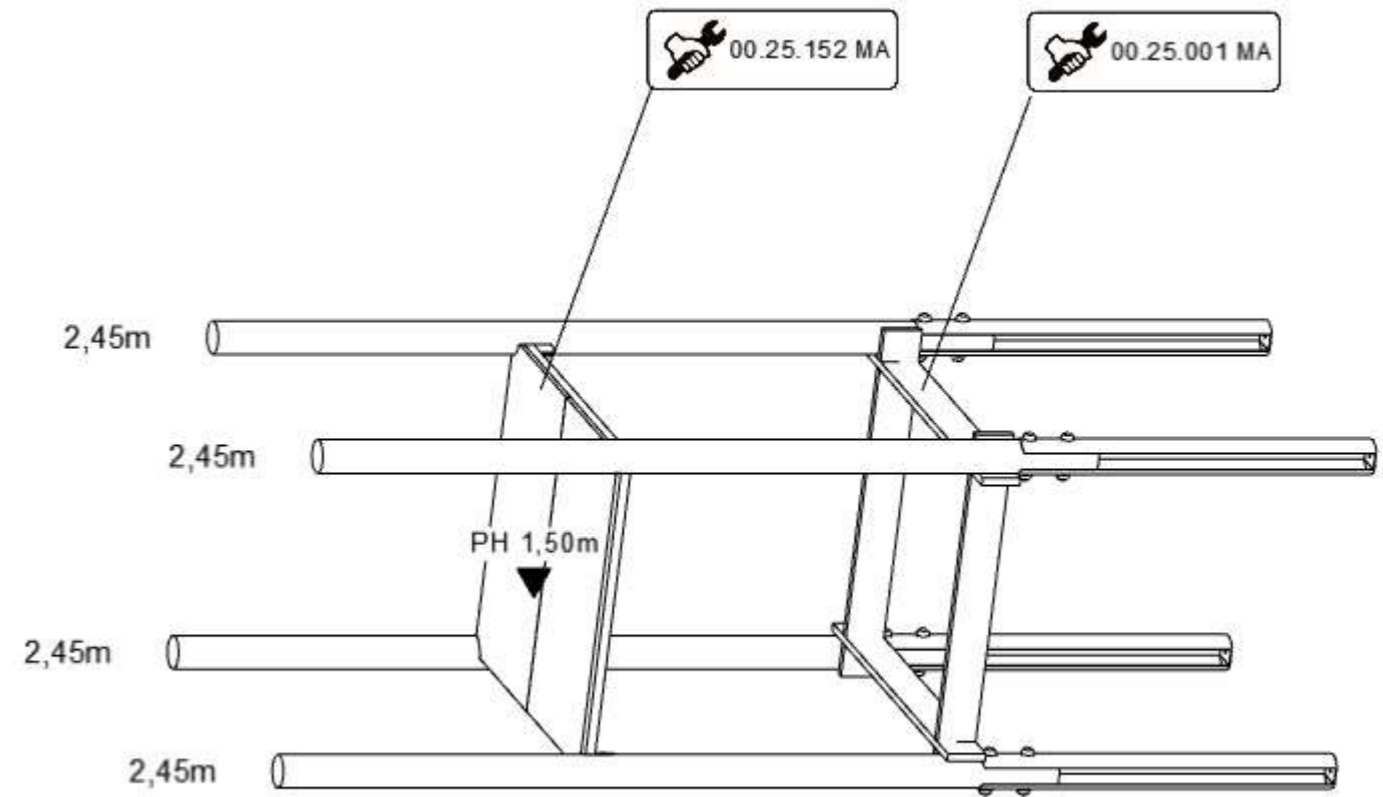

Etolis 2

09.25.102 MA

-  4,78x4,92x2,45 (m)

-  7,66x4,92 (m)

-  1,50 (m)

-  2,45 (m)

-  7x50x50x40 (cm)
-  1x100x50x40
-  0,90 m³ Concrete C25/30

-  3+

-  ~300 kg

-  3,10x1,20x1,15 (m)

Etolis 2

 09.25.102 MA

 <p> 00.25.101 MA</p>	
 <p> 00.25.102 MA</p>	
 <p> 00.25.103 MA</p>	

Etolis 2

1

2