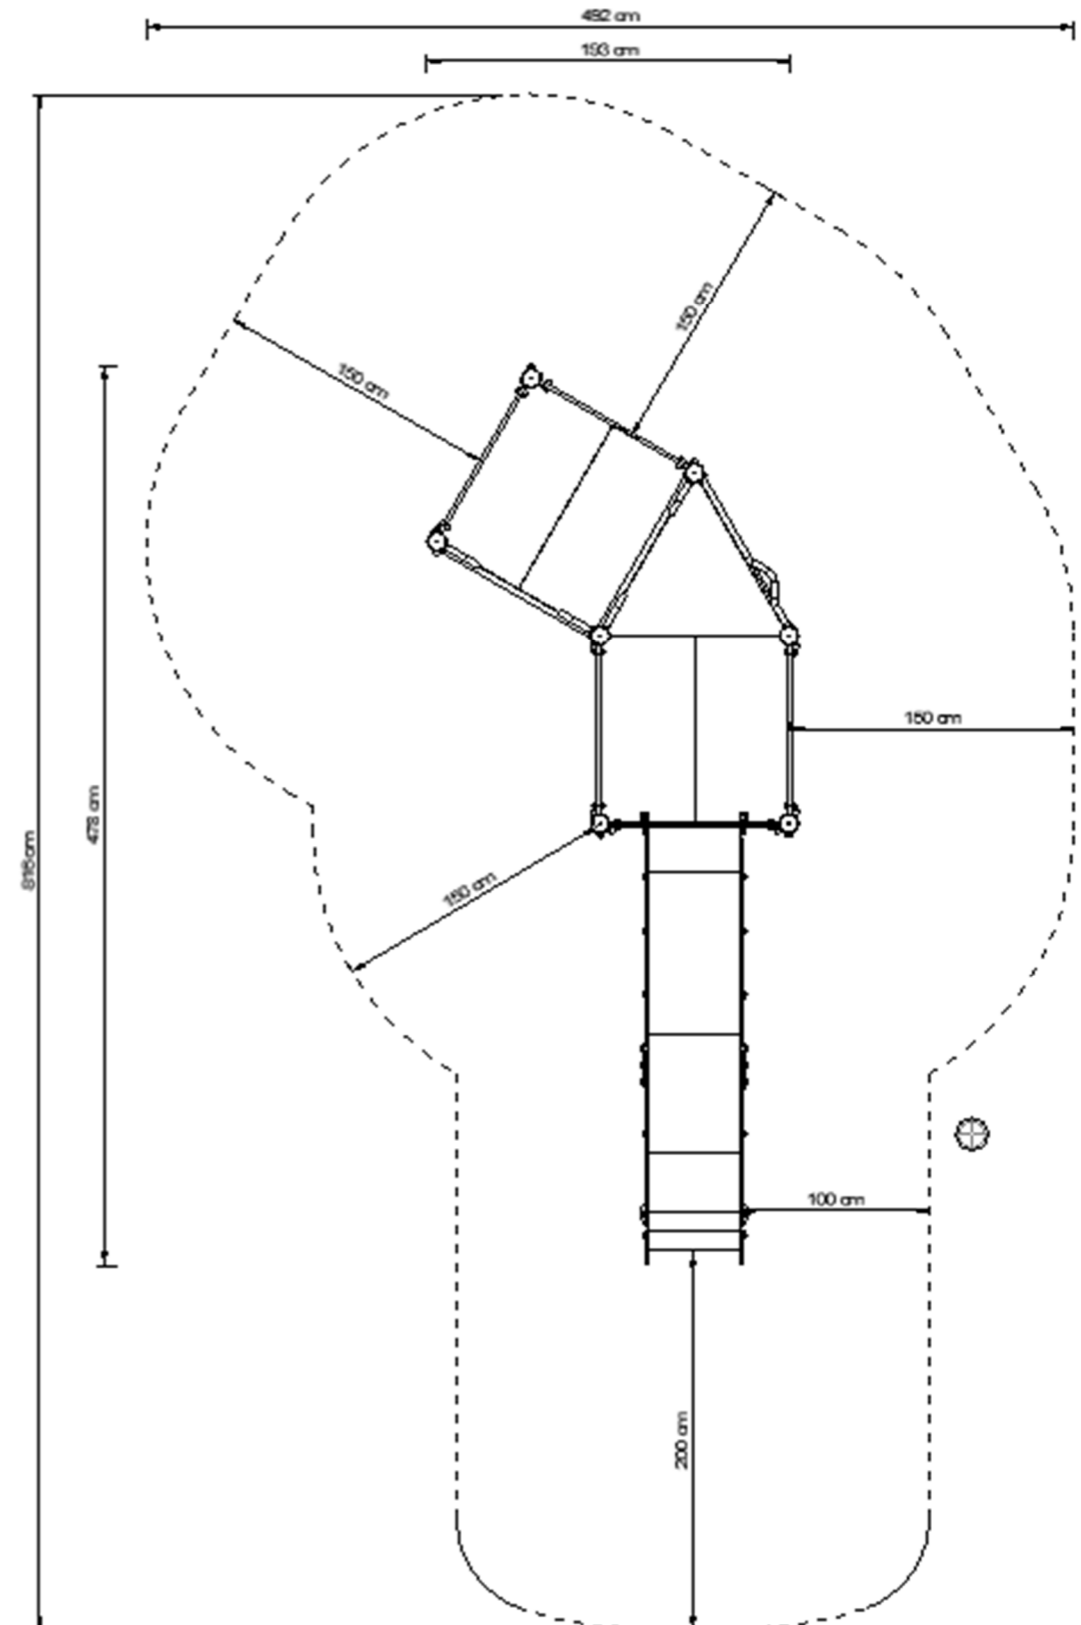

Etolis 2

09.25.102 MA

-  4,78x4,92x2,45 (m)

-  7,66x4,92 (m)

-  1,50 (m)

-  2,45 (m)

-  7x50x50x40 (cm)
-  1x100x50x40
-  0,90 m³ Concrete C25/30

-  3+

-  ~300 kg

-  3,10x1,20x1,15 (m)

Etolis 2

 09.25.102 MA

 <p> 00.25.101 MA</p>	
 <p> 00.25.102 MA</p>	
 <p> 00.25.103 MA</p>	

Etolis 2

1

2