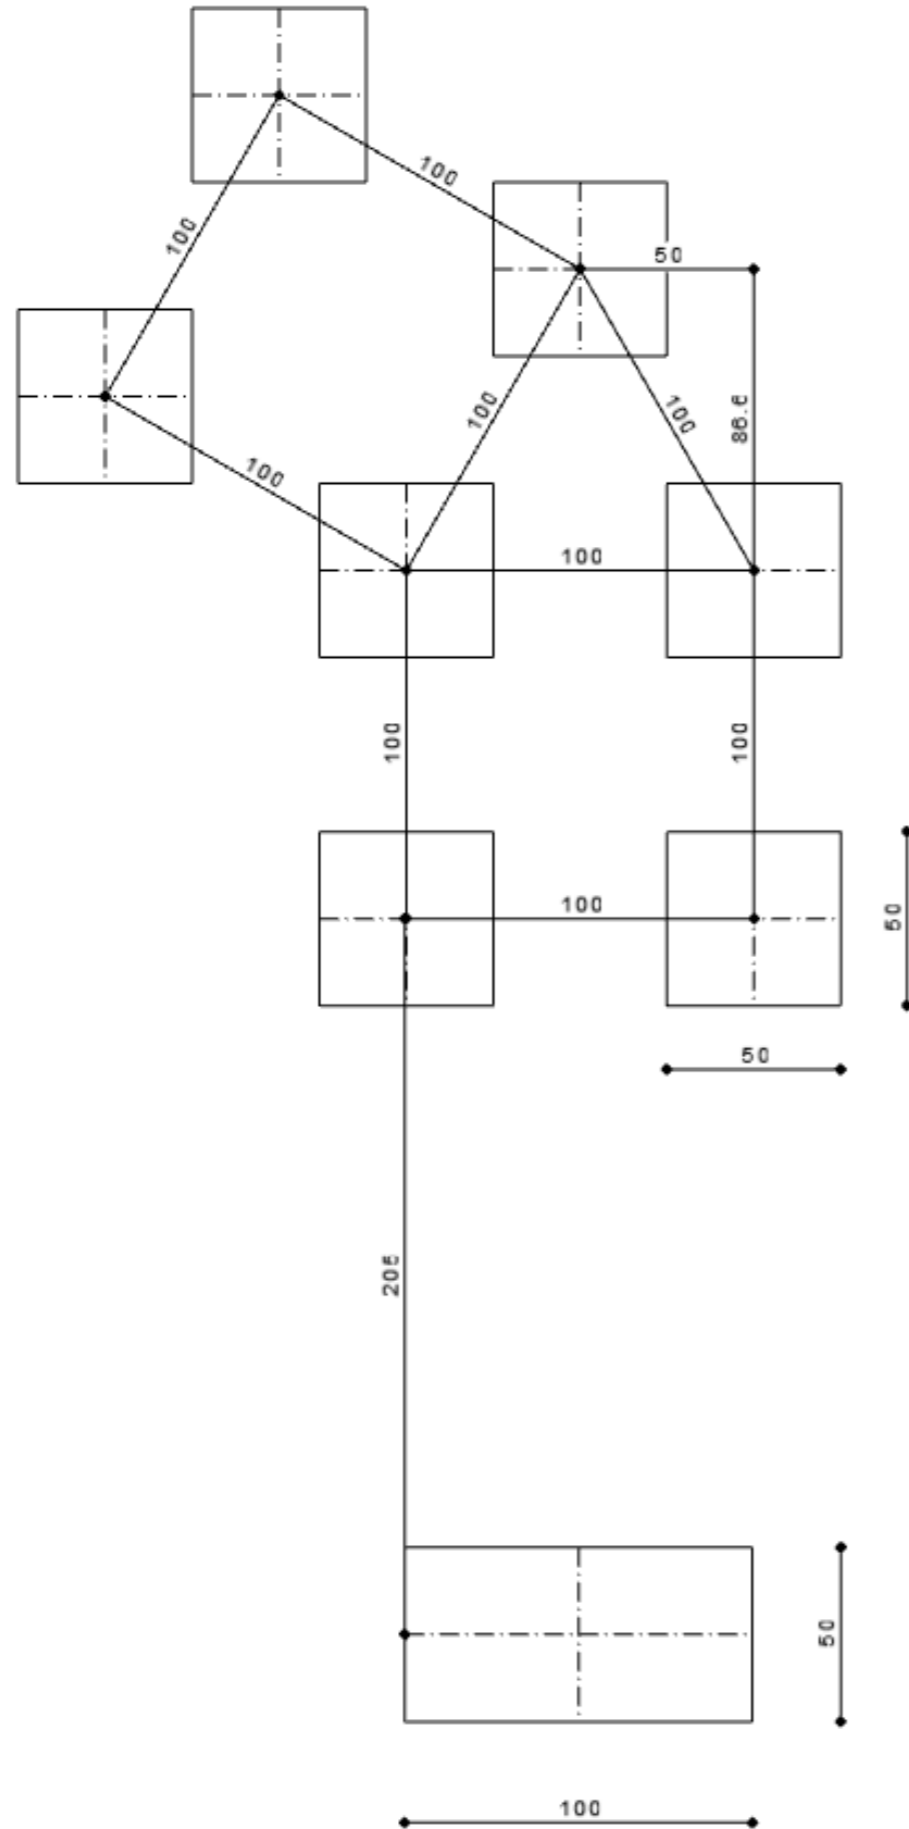

Etolis 2

09.25.102 MA

-  4,78x4,92x2,45 (m)

-  7,66x4,92 (m)

-  1,50 (m)

-  2,45 (m)

-  7x50x50x40 (cm)
-  1x100x50x40
-  0,90 m³ Concrete C25/30

-  3+

-  ~300 kg

-  3,10x1,20x1,15 (m)

Etolis 2

 09.25.102 MA

 <p> 00.25.101 MA</p>	
 <p> 00.25.102 MA</p>	
 <p> 00.25.103 MA</p>	

Etolis 2

1

2