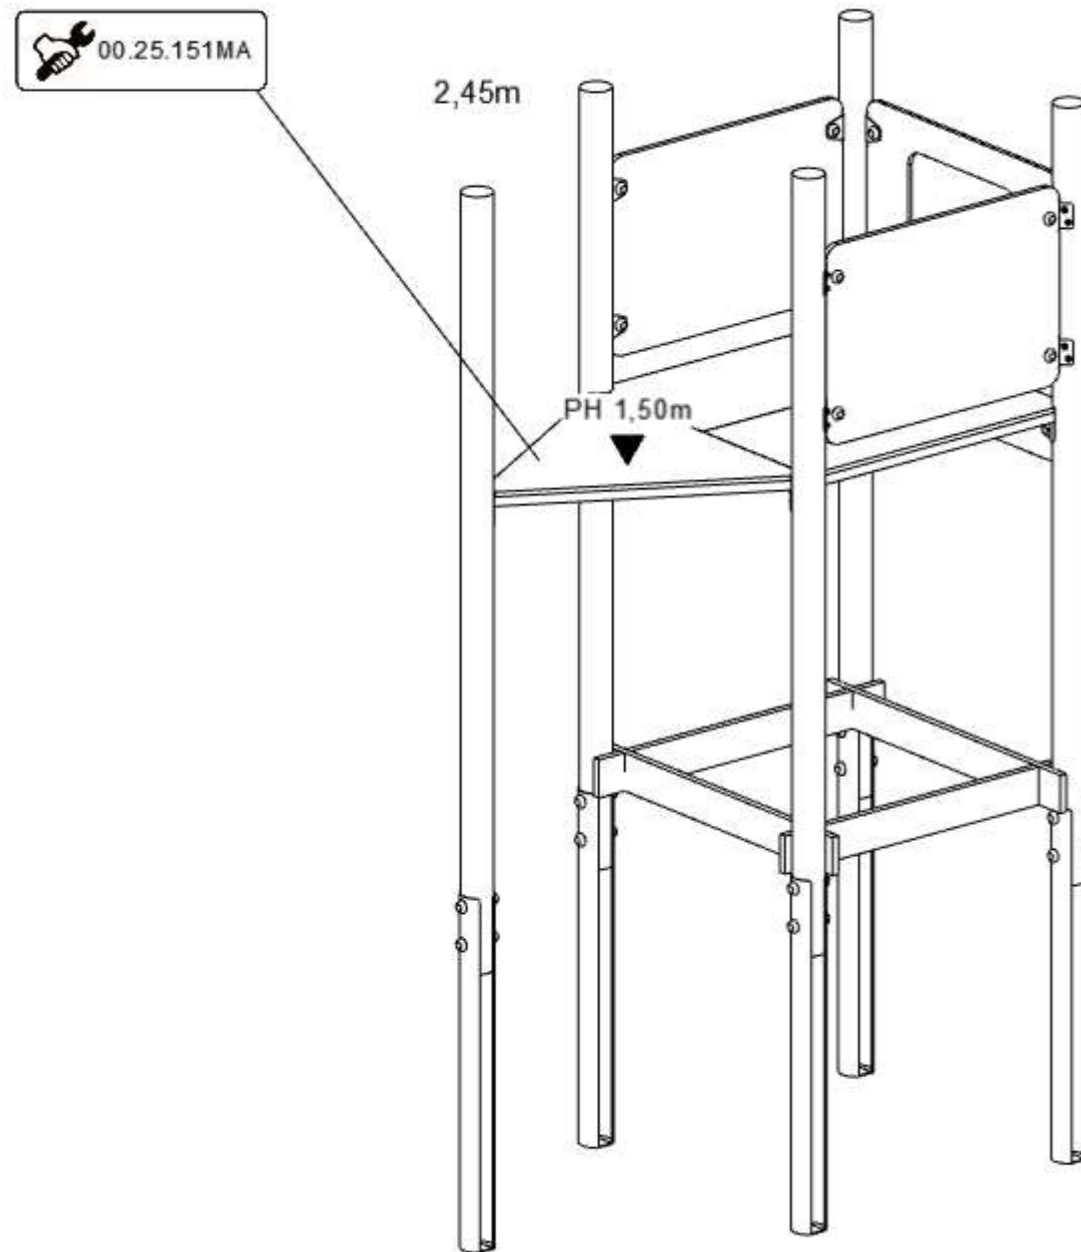

Etolis 2

09.25.102 MA

5