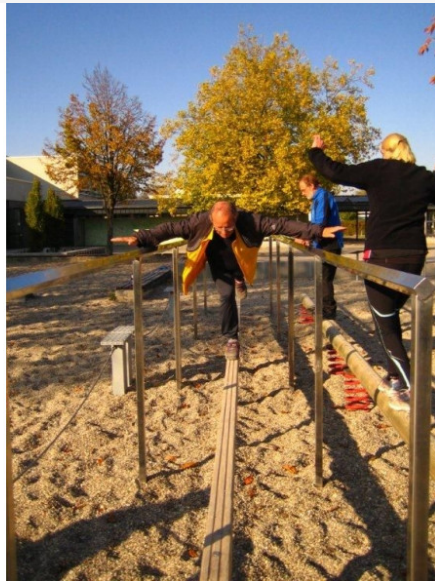

4FCIRCLE® Balancing Module

GENERAL INFORMATION

The balancing module offers three different difficulties to be crossed.
The rails are of stainless steel.

- ⊕ **Dimensions:** 4,12 x 2,23 x 1,18
- ⊕ **Total height:** 1.20 m
- ⊕ **Free fall height:** 0.40 m
- ⊕ **Falling area (M):** 7,12 x 5,23
- 😊 **Age group:** 14 and older
- 📖 **Catalog page:** Page 24

PLAYPARC
Mehr Spielraum für (Bewegung)

4FCIRCLE®

So funktioniert {Bewegung}

Geprüfte Sicherheit und

Qualität

www.playparc.de – info@playparc.de