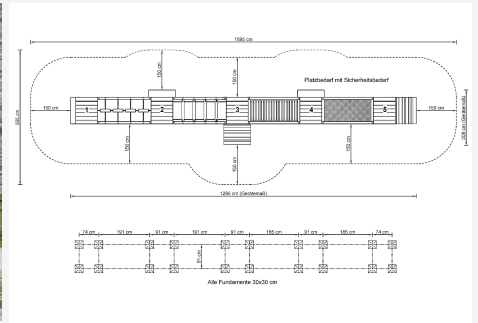

WITTMUND

GENERAL INFORMATION

- Dimensions:** 12,95 x 2,08 x 1,25
- Total height:** 1,25 m
- Free fall height:** 0,50 m
- Falling area (M):** 15,95 x 5,05
- Falling area (M):** 81,00 qm
- Age group:** 3 and older
- Catalog page:** Page 49

An exciting combination of various bridges for training different balancing and motoric skills.

Erzeugt am 24.05.2024 um 18:57:42 | PLAYPARC®

PLAYPARC
Mehr Spielraum für (Bewegung)

NEOSPIEL®
So funktioniert {Spiel}