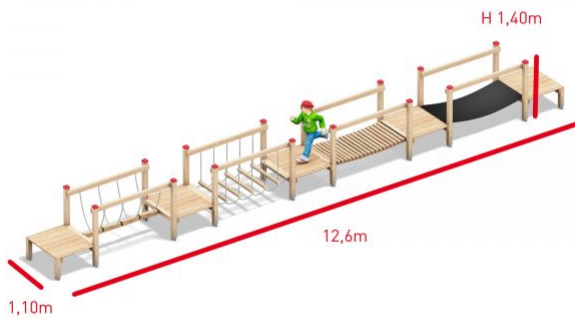

WITTMUND

GENERAL INFORMATION

- Dimensions:** 12,95 x 2,08 x 1,25
- Total height:** 1,25 m
- Free fall height:** 0,50 m
- Falling area (M):** 15,95 x 5,05
- Falling area (M):** 81,00 qm
- Age group:** 3 and older
- Catalog page:** Page 49

An exciting combination of various bridges for training different balancing and motoric skills.

Erzeugt am 24.05.2024 um 18:57:42 | PLAYPARC®

PLAYPARC
Mehr Spielraum für (Bewegung)

NEOSPIEL®
So funktioniert {Spiel}