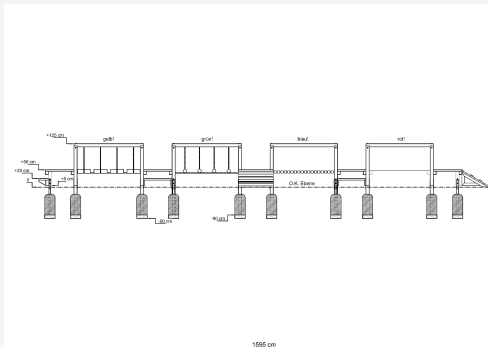

PLAYPARC
Mehr Spielraum für (Bewegung)

NEOSPIEL®
So funktioniert {Spiel}

Geprüfte Sicherheit und
Qualität

www.playparc.de – info@playparc.de