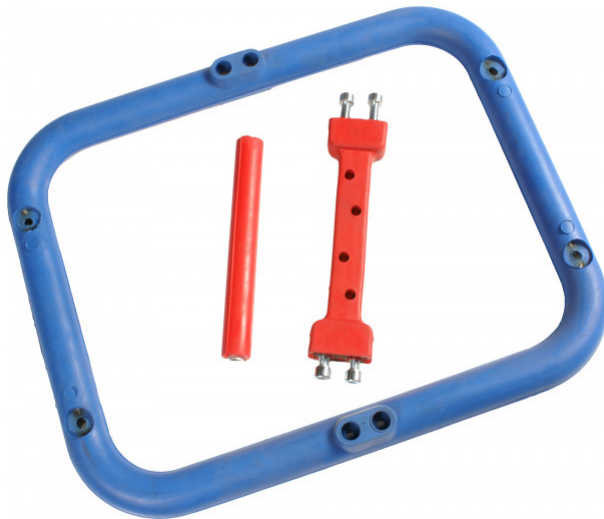

**PLAYPARC**

Mehr Spielraum für (Bewegung)

**ERSATZTEILE**

So funktioniert {Instandhaltung}

playparc.com » Products » spare-parts » Oberer Ring für Schaukelsitz WAABE

**SKU:** 2502022

## Oberer Ring für Schaukelsitz WAABE

### GENERAL INFORMATION

Oberer Ring für Schaukelsitz WAABE

Generated at 26.07.2021 um 20:27:52 | PLAYPARC®

Geprüfte Sicherheit und

**Qualität**

[www.playparc.de](http://www.playparc.de) – [info@playparc.de](mailto:info@playparc.de)