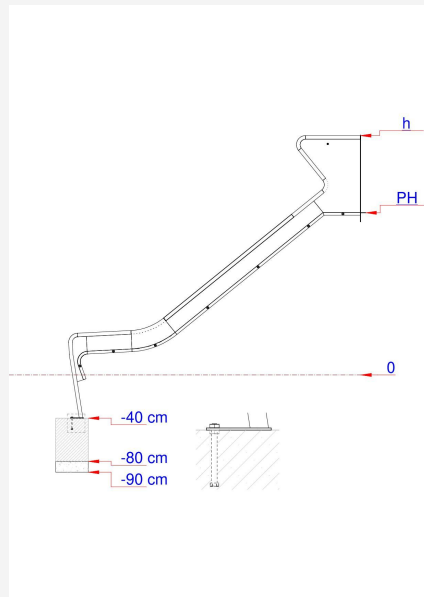

## Steel Slide Sound damping, width 1 m

### MATERIAL

- Rutschbett 3-lagig = Holz + Dämmstoff + Edelstahlrutschbelag
- Seitenwangen verzinkt

**PLAYPARC**  
Mehr Spielraum für (Bewegung)

**NEOSPIEL®**  
So funktioniert {Spiel}

Geprüfte Sicherheit und